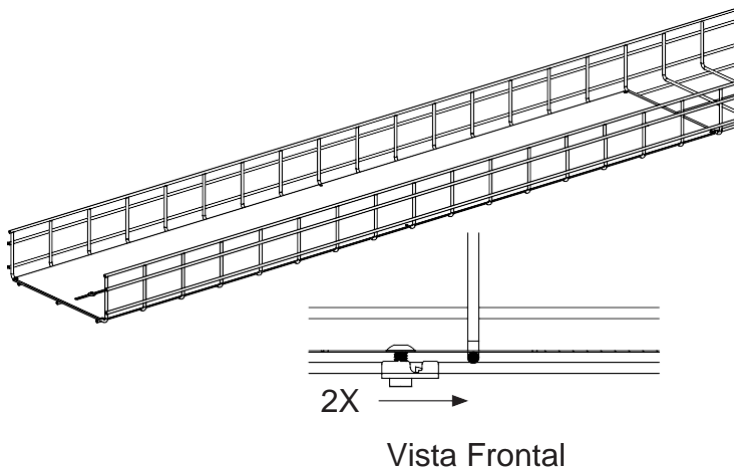

TAPA INFERIOR PARA BANDEJA PORTACABLES DE PANDUIT

Números de Parte: PWBTL4**, PWBTL6**,
PWBTL8**PWBTL12**, PWBTL18**, PWBTL24**

©Panduit Corp. 2023

INSTRUCCIONES DE INSTALACIÓN

FS184-SPA

SE MUESTRA PWBTL12**

Instale sin apretar 2 clips en las ranuras de la tapa inferior de la bandeja y colóquelos en el enrutamiento.

Deslice los 2 clips en los alambres transversales del enrutamiento.

Apriete los tornillos a 75 lbs-IN (8,5 N-m) para garantizar una unión eficaz.

Repita el paso 1, ensamblando la segunda tapa inferior de la bandeja con la tapa previamente instalada.

Repita los pasos 2 y 3 en la segunda tapa inferior de la bandeja.