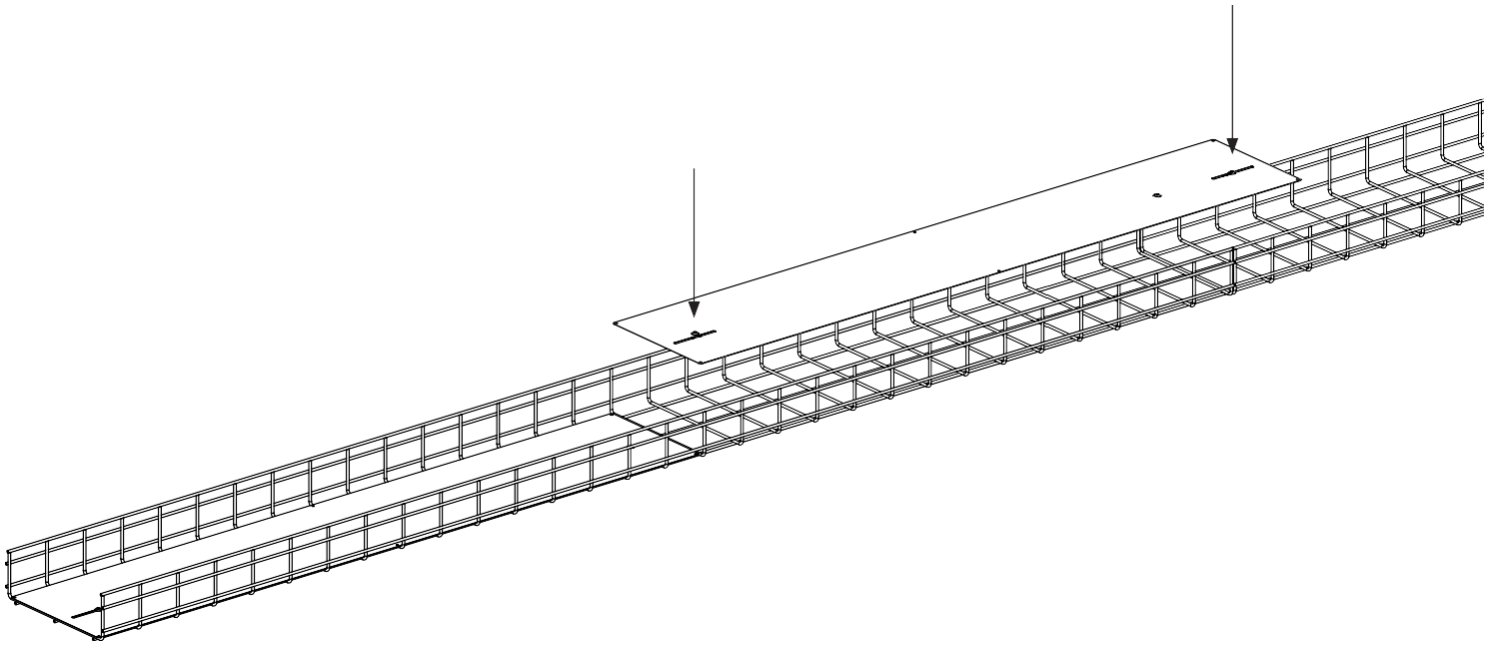

TAPA INFERIOR PARA BANDEJA PORTACABLES DE PANDUIT

Números de Parte: PWBTL4**, PWBTL6**,
PWBTL8**PWBTL12**, PWBTL18**, PWBTL24**

©Panduit Corp. 2023

INSTRUCCIONES DE INSTALACIÓN

FS184-SPA

SE MUESTRA PWBTL12**

Instale sin apretar 2 clips en las ranuras de la tapa inferior de la bandeja y colóquelos en el enrutamiento.

Deslice los 2 clips en los alambres transversales del enrutamiento.

Apriete los tornillos a 75 lbs-IN (8,5 N-m) para garantizar una unión eficaz.

Repita el paso 1, ensamblando la segunda tapa inferior de la bandeja con la tapa previamente instalada.

Repita los pasos 2 y 3 en la segunda tapa inferior de la bandeja.