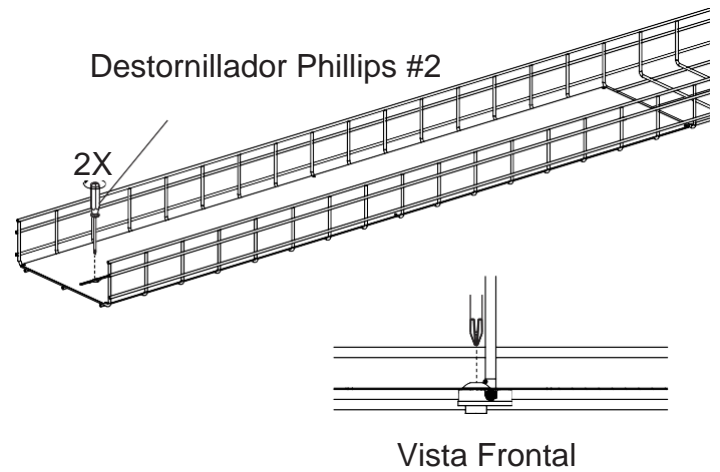

TAPA INFERIOR PARA BANDEJA PORTACABLES DE PANDUIT

Números de Parte: PWBTL4**, PWBTL6**,
PWBTL8**PWBTL12**, PWBTL18**, PWBTL24**

©Panduit Corp. 2023

INSTRUCCIONES DE INSTALACIÓN

FS184-SPA

SE MUESTRA PWBTL12**

Instale sin apretar 2 clips en las ranuras de la tapa inferior de la bandeja y colóquelos en el enrutamiento.

Deslice los 2 clips en los alambres transversales del enrutamiento.

Apriete los tornillos a 75 lbs-IN (8,5 N-m) para garantizar una unión eficaz.