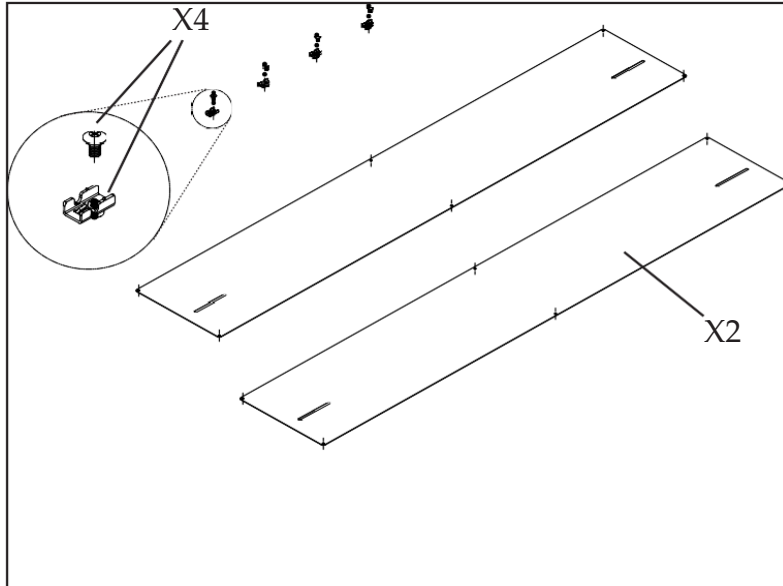

TAPA INFERIOR PARA BANDEJA PORTACABLES DE PANDUIT

Números de Parte: PWBTL4**, PWBTL6**,
PWBTL8**PWBTL12**, PWBTL18**, PWBTL24**

©Panduit Corp. 2023

INSTRUCCIONES DE INSTALACIÓN

FS184-SPA

SE MUESTRA PWBTL12**

Instale sin apretar 2 clips en las ranuras de la tapa inferior de la bandeja y colóquelos en el enrutamiento.

Deslice los 2 clips en los alambres transversales del enrutamiento.

Apriete los tornillos a 75 lbs-IN (8,5 N-m) para garantizar una unión eficaz.

Repita el paso 1, ensamblando la segunda tapa inferior de la bandeja con la tapa previamente instalada.

Repita los pasos 2 y 3 en la segunda tapa inferior de la bandeja.