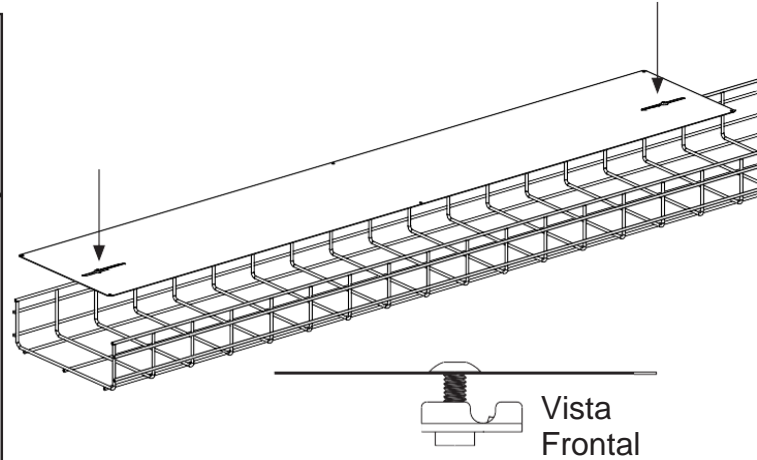

TAPA INFERIOR PARA BANDEJA PORTACABLES DE PANDUIT

Números de Parte: PWBTL4**, PWBTL6**,
PWBTL8**PWBTL12**, PWBTL18**, PWBTL24**

©Panduit Corp. 2023

INSTRUCCIONES DE INSTALACIÓN

FS184-SPA

SE MUESTRA PWBTL12**

Instale sin apretar 2 clips en las ranuras de la tapa inferior de la bandeja y colóquelos en el enrutamiento.

Deslice los 2 clips en los alambres transversales del enrutamiento.

Apriete los tornillos a 75 lbs-IN (8,5 N-m) para garantizar una unión eficaz.

Repita el paso 1, ensamblando la segunda tapa inferior de la bandeja con la tapa previamente instalada.

Repita los pasos 2 y 3 en la segunda tapa inferior de la bandeja.