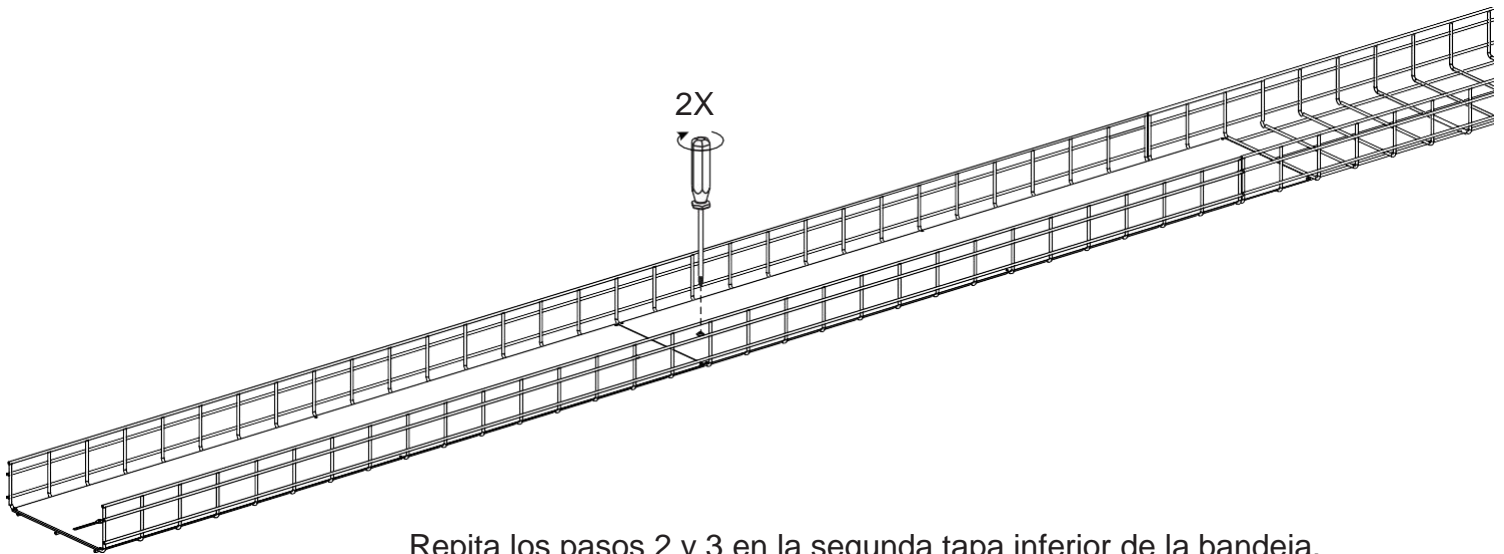

TAPA INFERIOR PARA BANDEJA PORTACABLES DE PANDUIT

Números de Parte: PWBTL4**, PWBTL6**,
PWBTL8**PWBTL12**, PWBTL18**, PWBTL24**

©Panduit Corp. 2023

INSTRUCCIONES DE INSTALACIÓN

FS184-SPA

SE MUESTRA PWBTL12**

Instale sin apretar 2 clips en las ranuras de la tapa inferior de la bandeja y colóquelos en el enrutamiento.

Deslice los 2 clips en los alambres transversales del enrutamiento.

Apriete los tornillos a 75 lbs-IN (8,5 N-m) para garantizar una unión eficaz.

Repita el paso 1, ensamblando la segunda tapa inferior de la bandeja con la tapa previamente instalada.

Repita los pasos 2 y 3 en la segunda tapa inferior de la bandeja.