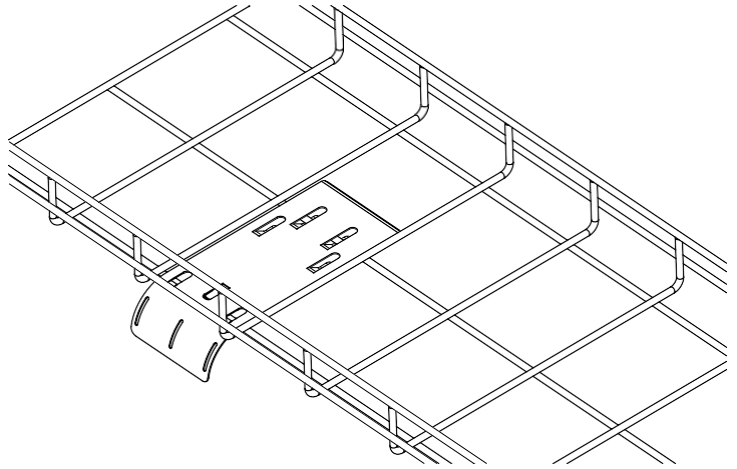

INSTALACIÓN PERPENDICULAR: