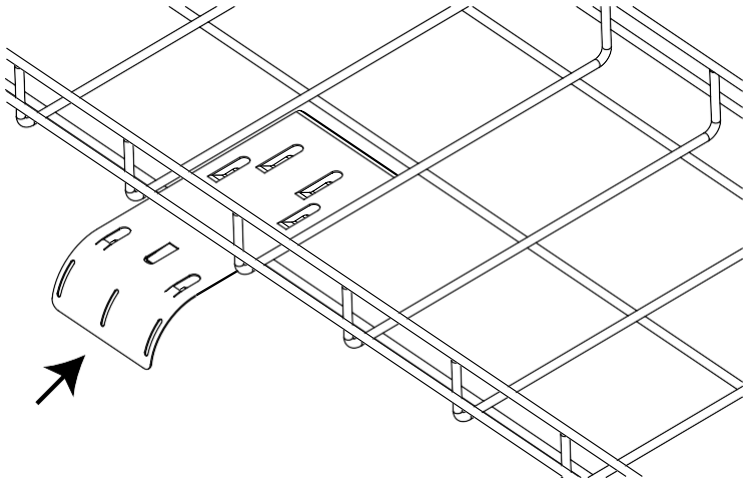

INSTALACIÓN PERPENDICULAR: