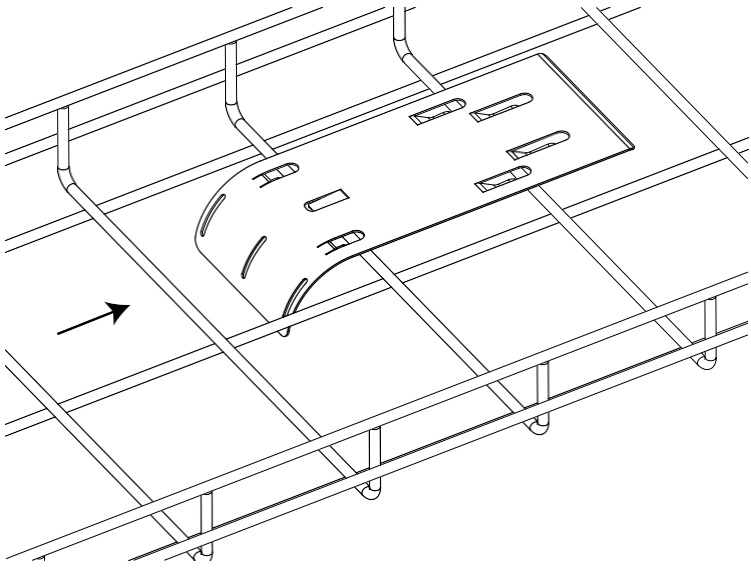

INSTALACIÓN PARALELA: