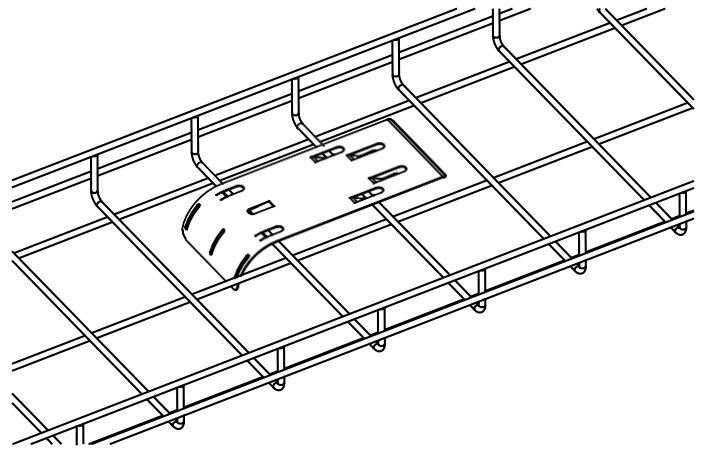

INSTALACIÓN PARALELA: