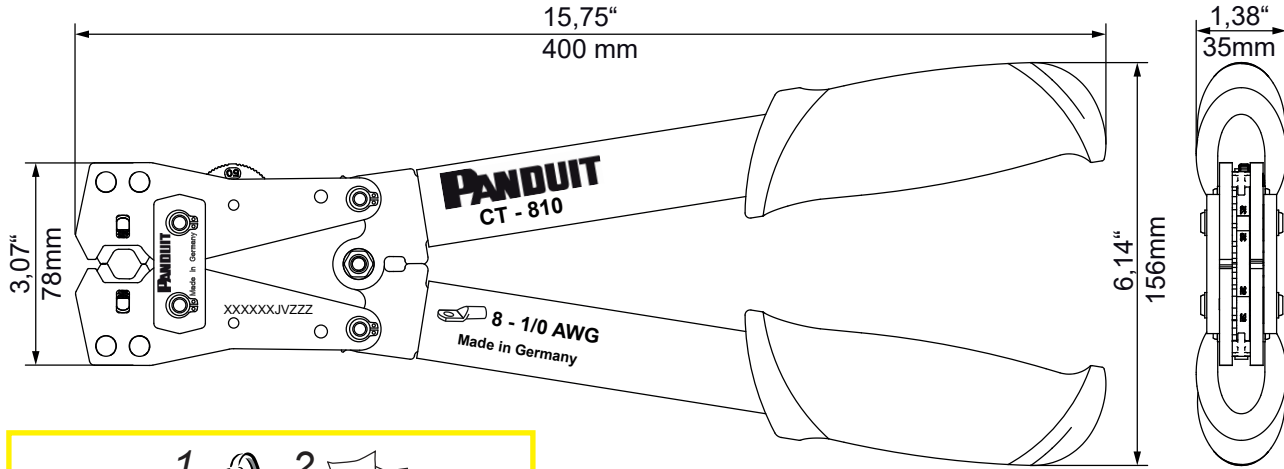

CT - 810
CT - 810 / CC

Serialnumber

WE.3190_A © 04/2020 R&D-2

Panduit Corp • www.panduit.com

PANDUIT

CT - 810
CT - 810 / CC

PANDUIT

2 years
Warranty