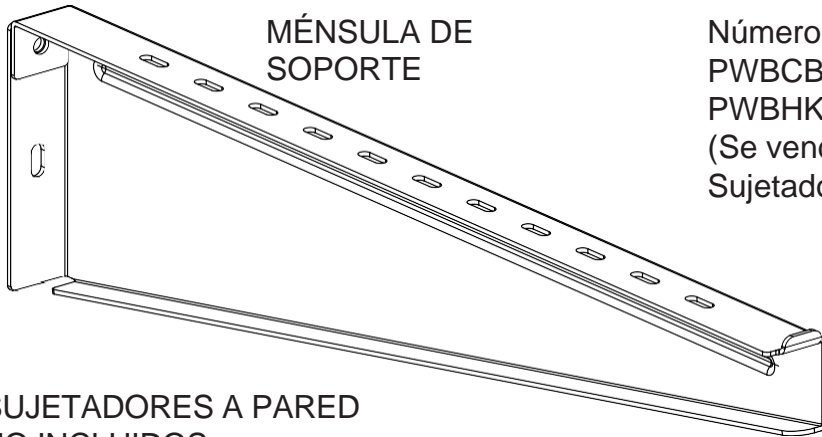

MÉNSULA DE SOPORTE PARA BANDEJA PORTACABLES PANDUIT

Números de Parte: PWBCB4**, PWBCB6**, PWBCB8**, PWBCB12**, PWBCB18**, PWBCB24**

©Panduit Corp. 2023

INSTRUCCIONES DE INSTALACIÓN

FS188-SPA

MÉNSULA DE SOPORTE

Números de partes requeridos para la Ménsula PWBCBxx**= Ménsula de Soporte
PWBHK**= Kit de *hardware*
(Se vende por separado) - 2 piezas
Sujetadores a pared = suministrado por el cliente

SUJETADORES A PARED NO INCLUIDOS

EL SOPORTE ACEPTA MATERIALES DE MONTAJE EN PARED DE HASTA 5/16" (8 MM) SUMINISTRADOS POR EL CLIENTE.

ANCHO DE MÉNSULA, PESO MAX. DE CARGA

24"	588 lbs
18"	588 lbs
12"	588 lbs
8"	284 lbs
6"	138 lbs
4"	154 lbs

INSTALE (2) PIEZAS (PWBHK**) EN UNA MENSULA DEBAJO DE LA BANDEJA PORTACABLES

SE MUESTRA BANDEJA PORTACABLES DE 12" PARA REFERENCIA

SE PUEDEN APLICAR ENRUTAMIENTOS MÁS PEQUEÑOS A LOS SOPORTES VOLADIZOS TIPO MÉNSULA, PERO DEBEN ESTAR CENTRADOS O DESVIADOS HACIA EL LADO DE LA PARED DEL CENTRO. LA CARGA MÁXIMA NO DEBE EXCEDERSE POR EL SOPORTE DADO.