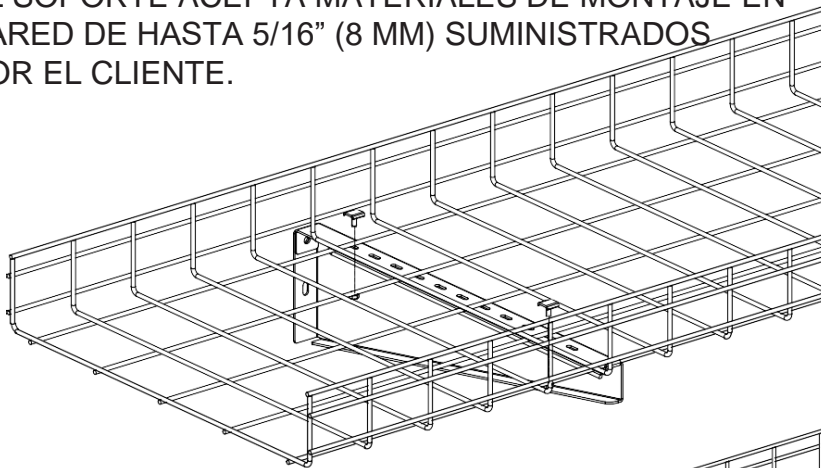

MÉNSULA DE SOPORTE PARA BANDEJA PORTACABLES PANDUIT

Números de Parte: PWBCB4**, PWBCB6**, PWBCB8**, PWBCB12**, PWBCB18**, PWBCB24**

©Panduit Corp. 2023

INSTRUCCIONES DE INSTALACIÓN

FS188-SPA

MÉNSULA DE SOPORTE

Números de partes requeridos para la Ménsula PWBCBxx**= Ménsula de Soporte
PWBHK**= Kit de *hardware*
(Se vende por separado) - 2 piezas
Sujetadores a pared = suministrado por el cliente

SUJETADORES A PARED NO INCLUIDOS

EL SOPORTE ACEPTA MATERIALES DE MONTAJE EN PARED DE HASTA 5/16" (8 MM) SUMINISTRADOS POR EL CLIENTE.

ANCHO DE MÉNSULA, PESO MAX. DE CARGA

24"	588 lbs
18"	588 lbs
12"	588 lbs
8"	284 lbs
6"	138 lbs
4"	154 lbs

INSTALE (2) PIEZAS (PWBHK**) EN UNA MENSULA DEBAJO DE LA BANDEJA PORTACABLES

SE MUESTRA BANDEJA PORTACABLES DE 12" PARA REFERENCIA

SE PUEDEN APLICAR ENRUTAMIENTOS MÁS PEQUEÑOS A LOS SOPORTES VOLADIZOS TIPO MÉNSULA, PERO DEBEN ESTAR CENTRADOS O DESVIADOS HACIA EL LADO DE LA PARED DEL CENTRO. LA CARGA MÁXIMA NO DEBE EXCEDERSE POR EL SOPORTE DADO.