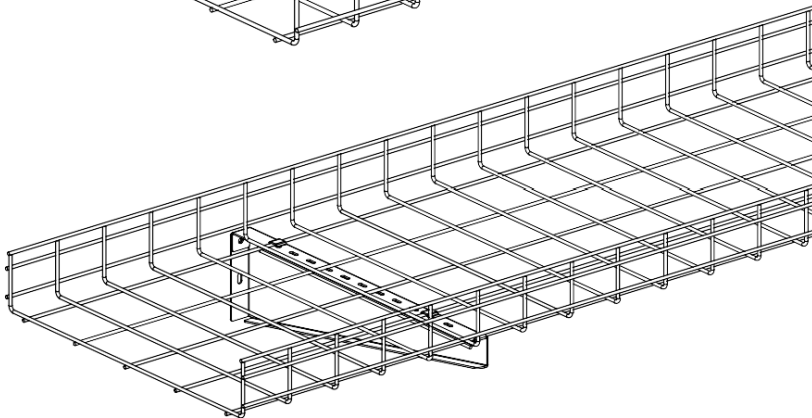

MÉNSULA DE SOPORTE PARA BANDEJA PORTACABLES PANDUIT

Números de Parte: PWBCB4**, PWBCB6**, PWBCB8**, PWBCB12**, PWBCB18**, PWBCB24**

©Panduit Corp. 2023

INSTRUCCIONES DE INSTALACIÓN

FS188-SPA

MÉNSULA DE SOPORTE

Números de partes requeridos para la Ménsula PWBCBxx**= Ménsula de Soporte
PWBHK**= Kit de *hardware*
(Se vende por separado) - 2 piezas
Sujetadores a pared = suministrado por el cliente

SUJETADORES A PARED NO INCLUIDOS

EL SOPORTE ACEPTA MATERIALES DE MONTAJE EN PARED DE HASTA 5/16" (8 MM) SUMINISTRADOS POR EL CLIENTE.

ANCHO DE MÉNSULA, PESO MAX. DE CARGA

24"	588 lbs
18"	588 lbs
12"	588 lbs
8"	284 lbs
6"	138 lbs
4"	154 lbs

INSTALE (2) PIEZAS (PWBHK**) EN UNA MENSULA DEBAJO DE LA BANDEJA PORTACABLES

SE MUESTRA BANDEJA PORTACABLES DE 12" PARA REFERENCIA

SE PUEDEN APLICAR ENRUTAMIENTOS MÁS PEQUEÑOS A LOS SOPORTES VOLADIZOS TIPO MÉNSULA, PERO DEBEN ESTAR CENTRADOS O DESVIADOS HACIA EL LADO DE LA PARED DEL CENTRO. LA CARGA MÁXIMA NO DEBE EXCEDERSE POR EL SOPORTE DADO.