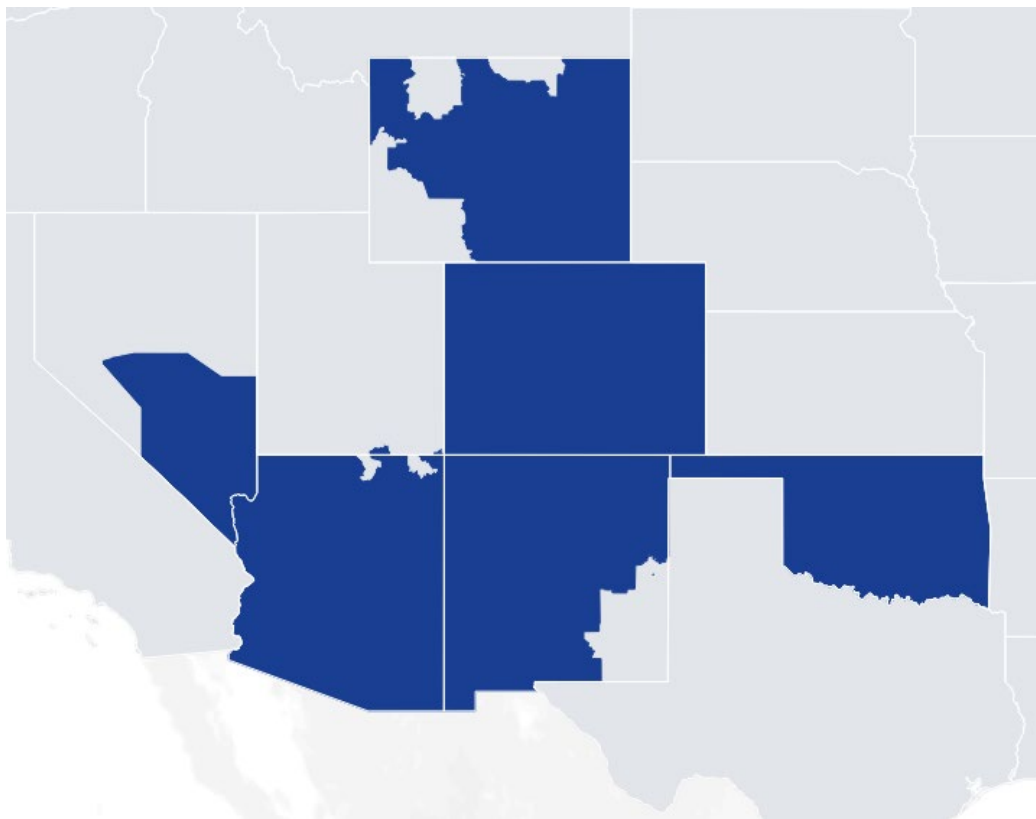

# Ewing-Foley, Inc

4720 East Cotton Gin Loop, Ste 132  
Phoenix, AZ 85040  
602-240-5050  
[www.ewingfoley.com](http://www.ewingfoley.com)

- Arizona
- New Mexico
- Southern Nevada

165 S Union Blvd #610  
Lakewood, CO 80228  
801-972-0070  
[www.ewingfoley.com](http://www.ewingfoley.com)